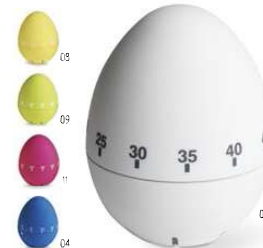

Uovo IT2392
Temporizador de cocina en forma de huevo. **Medida** Ø6x7 cm **Info Marcaje** 20x10mm P2*(1) - B

	100	250	500	1000
Precio en €	2,38	2,30	2,20	2,12
Marcado a 1 color*	2,84	2,64	2,52	2,42