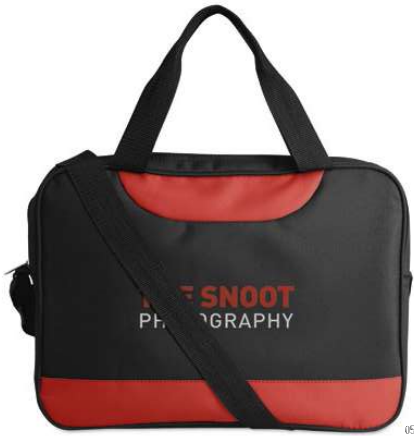

Micbag MO8362
Porta documentos en microfibras con asas cortas y cinta bandolera ajustable.
Medida 39,5x6x28,5 cm **Info Marcaje** 200x100mm S2*(1),T1(8),TD(8) - B

Precio en €	50	100	250	500
	7,86	7,56	7,26	6,98
Marcado a 1 color*	8,78	8,20	7,86	7,56