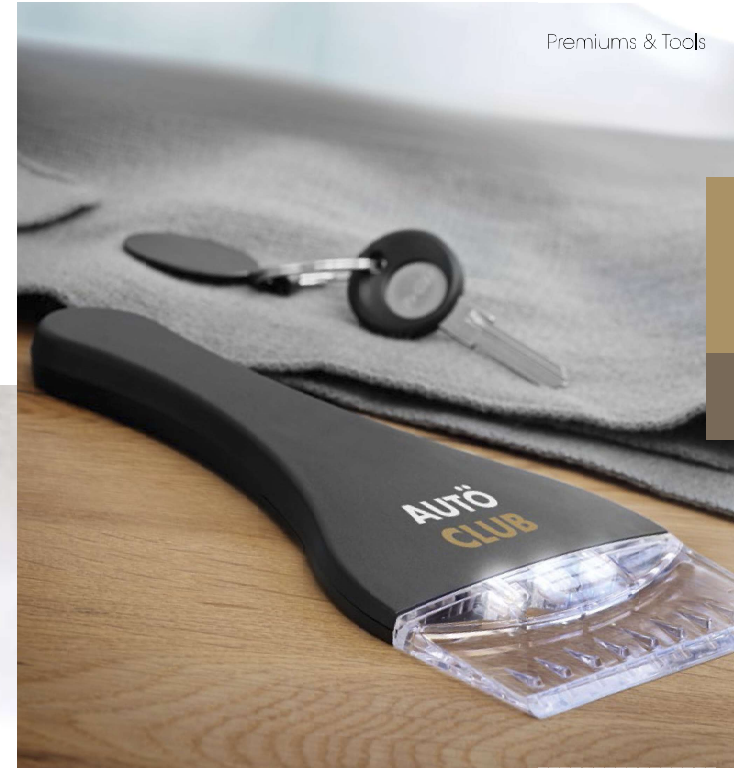

Resq MO8470

Martillo de emergencia con cutter y linterna LED. Fabricado en plástico ABS. **Medida** 13x7,5x2,3 cm

Info Marcaje 30x20mm D01(8),P2*(2) - C

	100	250	500	1000
Precio en €	2,72	2,60	2,50	2,42
Marcado a 1 color*	3,24	3,00	2,88	2,78

Hammergy MO7480

Martillo de emergencia con linterna dinamo y corta cinturón. Realizado en plástico ABS. **Medida** 15x8x3,2 cm

Info Marcaje 15x50mm L*(1) - C

	50	100	250	500
Precio en €	10,40	10,00	9,62	9,24
Marcado a 1 color*	11,16	10,68	10,28	9,88

Brentcross KC2180

Martillo de emergencia para coche con cutter. **Medida** 13,5x7,5x2,5 cm

Info Marcaje 15x20mm P2*(4) - C

	250	500	1000	2500
Precio en €	1,96	1,90	1,82	1,76
Marcado a 1 color*	2,36	2,28	2,18	2,06