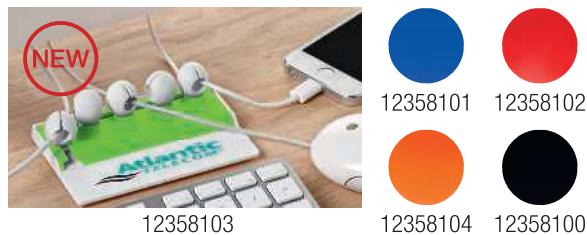

// ORGANIZADOR DE CABLES "GIZMO"

Plástico ABS y soportes de TPR.
Organizador de escritorio con 5 soportes flexibles para organizar tus cables. Los soportes pueden orientarse en la posición que más convenga. Incluye cinta autoadhesiva en la parte inferior para su fijación.
7,5 x 11,1 x 2,7 cm

Precio de técnica de personalización: Tampografía 70 x 20 mm

Und.	100	250	500	>1.000	
€	1,46	1,38	1,32	1,26	Precio sin marcaje
€	1,78	1,62	1,56	1,48	Precio con marcaje *