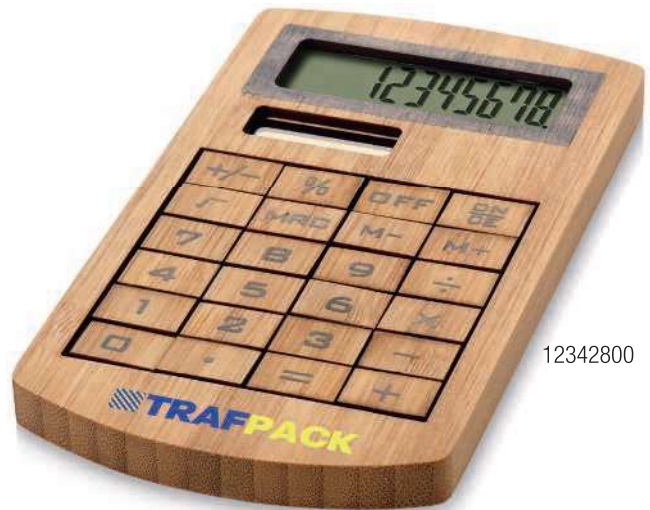

12342800

12342701