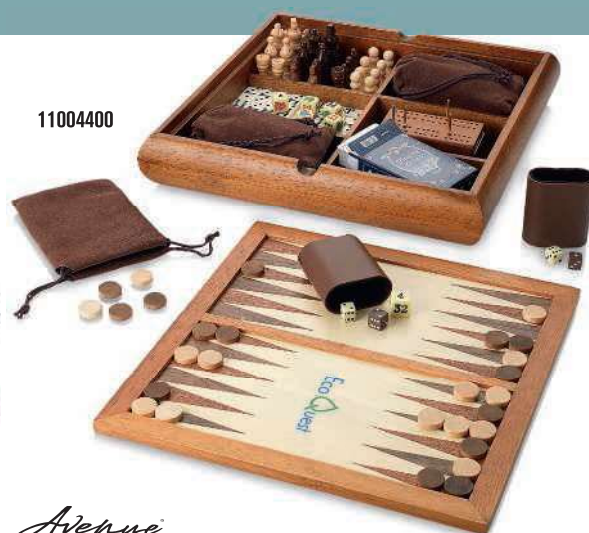

* Incluido 1 color, 1 posición • Puesta en máquina no incluida • Otras técnicas de marcaje disponibles • Contáctanos para cantidades inferiores al mínimo

11003700

Avenue

JUEGO 6 EN 1 "BISHOP"

Madera.

El tablero de juego de madera natural con bisagras incorpora un tablero de ajedrez y damas por una cara y un tablero de backgammon y tres en raya por la otra. Incluye fichas de ajedrez, damas, backgammon y tres en raya, dados, naipes e instrucciones. Se presenta en un estuche de regalo de Avenue. Diseño exclusivo.
28 x 17,5 x 7 cm

11004400

Avenue

JUEGO 6 EN 1 "TOWER"

Madera.

Ajedrez, backgammon, cribbage, baraja de cartas, dominó y dados en lujosas bolsas de terciopelo. Se presenta en un estuche de regalo de Avenue. Diseño exclusivo.
33,5 x 33,5 x 6 cm