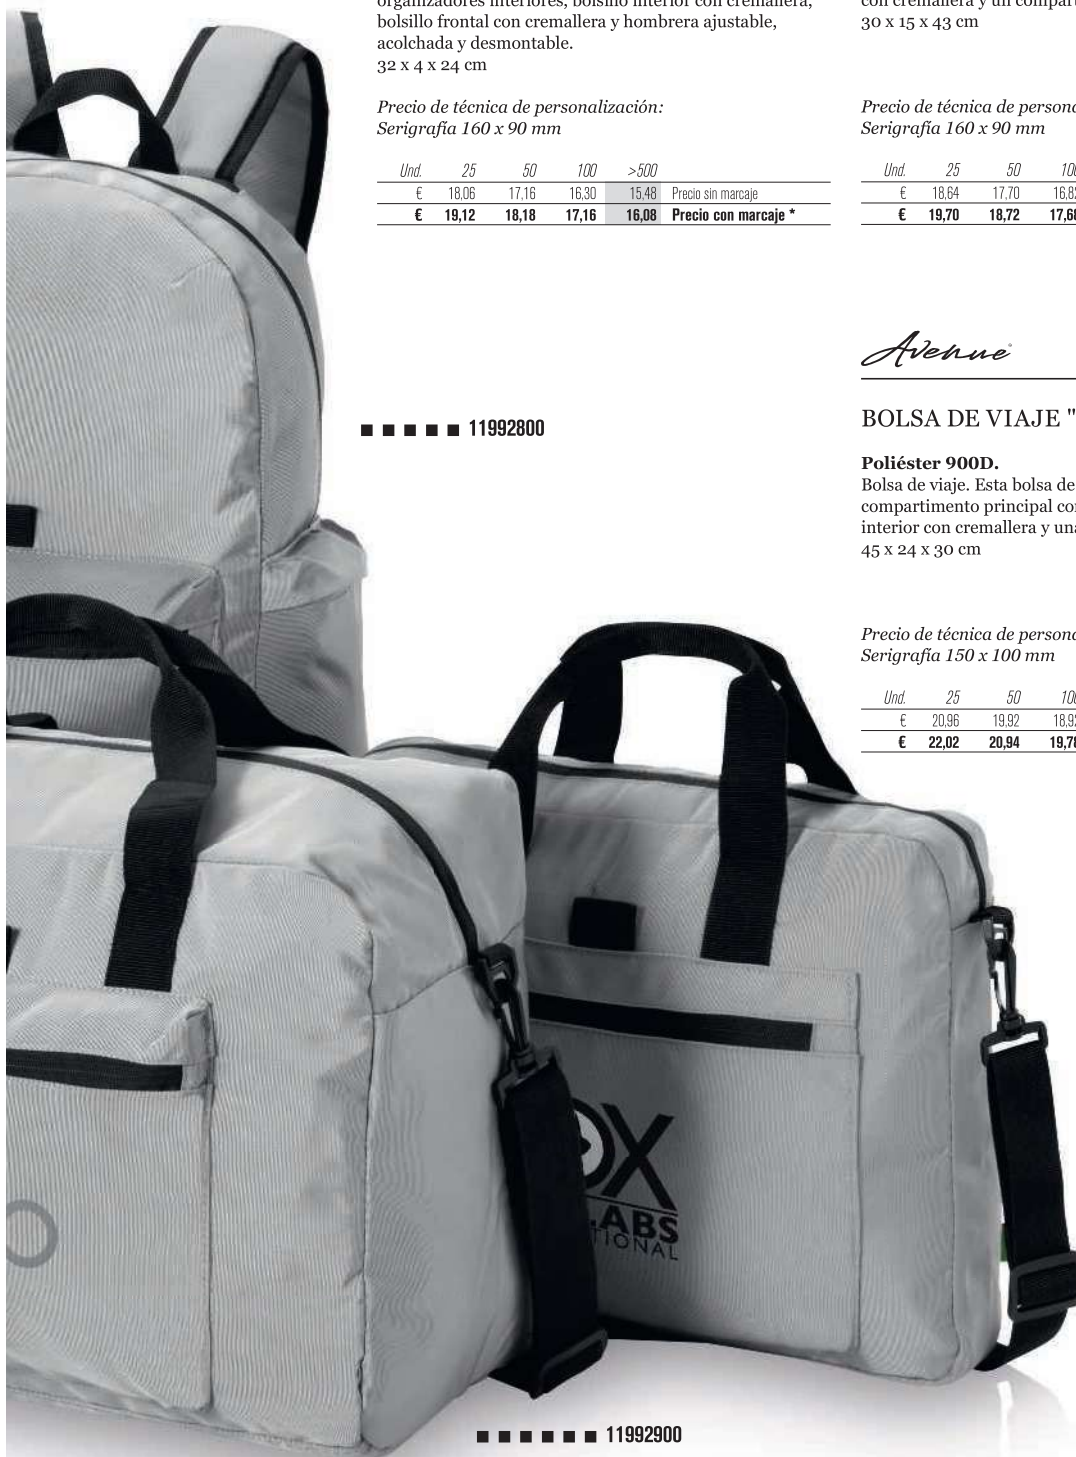

Poliéster 900D.

Bolsa de viaje. Esta bolsa de viaje presenta un compartimento principal con cremallera, un bolsillo interior con cremallera y una hombrera ajustable.
45 x 24 x 30 cm

Precio de técnica de personalización:
Serigrafía 150 x 100 mm

Und.	25	50	100	>500	
€	20,96	19,92	18,92	17,98	Precio sin marcaje
€	22,02	20,94	19,78	18,58	Precio con marcaje *

■ ■ ■ ■ ■ 11992800

■ ■ ■ ■ ■ 11992700

■ ■ ■ ■ ■ 11992900

■ ■ 11994800

■ 11994700

Avenue

BANDOLERA PARA PORTÁTIL DE 14" "ECHO"