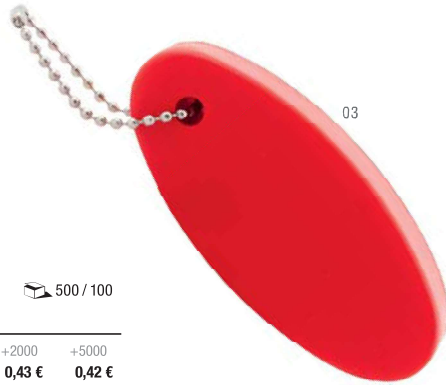

### ISLAN

4420

Llavero. PU.  
Keyring. PU.  
Porte-Clés. PU.  
Schlüsselanhänger. PU.  
Portachiavi. PU.  
Porta-Chaves. PU.

 3,5 x 8,2 x 1,9 cm  500 / 100  
▲▲▲ Print Code: E(1)

-500	+500	+2000	+5000
0,46 €	0,45 €	0,43 €	0,42 €