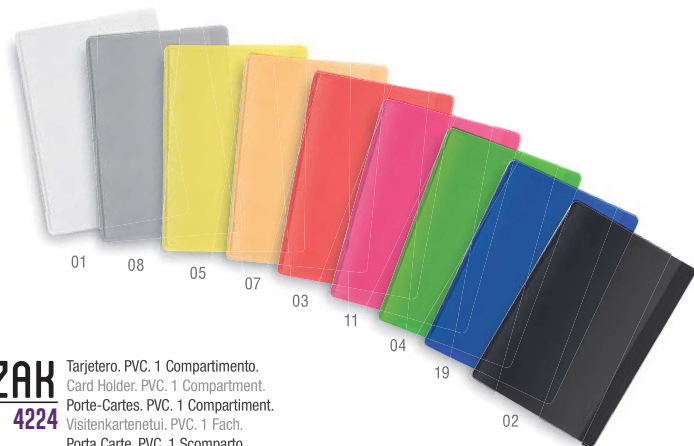

KAZAK 4224

Tarjetero. PVC. 1 Compartimento.
Card Holder. PVC. 1 Compartment.
Porte-Cartes. PVC. 1 Compartiment.
Visitenkartenetui. PVC. 1 Fach.
Porta Carte. PVC. 1 Comparto.
Porta-Cartões. PVC. 1 Compartimentos.

9,5 x 6,6 x 0,1 cm 5000 / 100
Print Code: C(1)

-500	+500	+2000	+5000
0,059 €	0,056 €	0,054 €	0,052 €

412