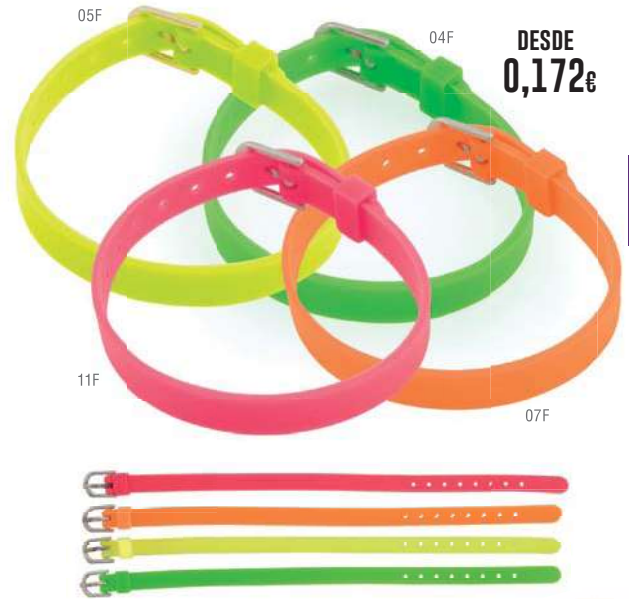

∅ 6,5 cm 1,8 cm 1000 / 100  
Print Code: E(1)

-500	+500	+2000	+5000
0,50 €	0,48 €	0,46 €	0,44 €

DESDE  
**0,172€**

443

**KATIL**  
**4398**

Pulsera. Polipiél. Ajustable.  
Bracelet. PU. Adjustable.  
Bracelet. Similicuir. Ajustable.  
Armband. PU. Größenverstellbar.  
Braccialetto. PU. Regolabile.  
Pulseira. PU. Ajustável.