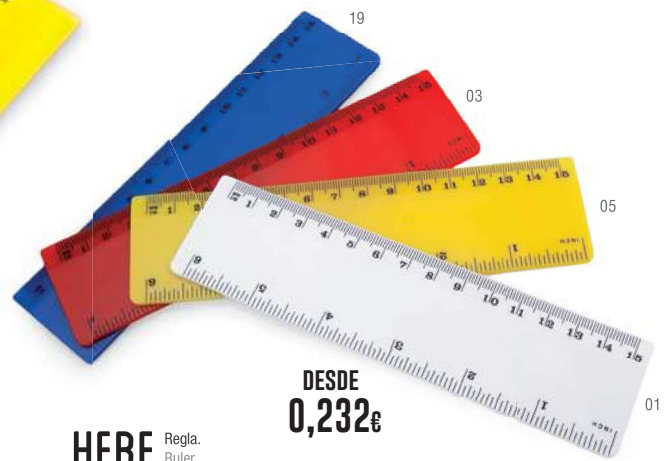

▬ 1,5 cm 10,5 cm 1000 / 50
▲▲▲ Print Code: A(1)

-500	+500	+2000	+5000
0,45 €	0,43 €	0,41 €	0,39 €

FLEXOR
3055

Regla. Flexible.
Ruler. Flexible.
Règle. Flexible.
Lineal. Flexibel.
Righello. Flessibile.
Régua. Flexível.

30,5 x 3 x 0,3 cm 500 / 125
Print Code: D(1)

-500	+500	+2000	+5000
0,44 €	0,42 €	0,40 €	0,38 €

HEBE
3811

Regla.
Ruler.
Règle.
Lineal.
Righello.
Régua.

DESDE
0,232€

16 x 4,2 x 0,2 cm 1000 / 100
Print Code: D(4), W