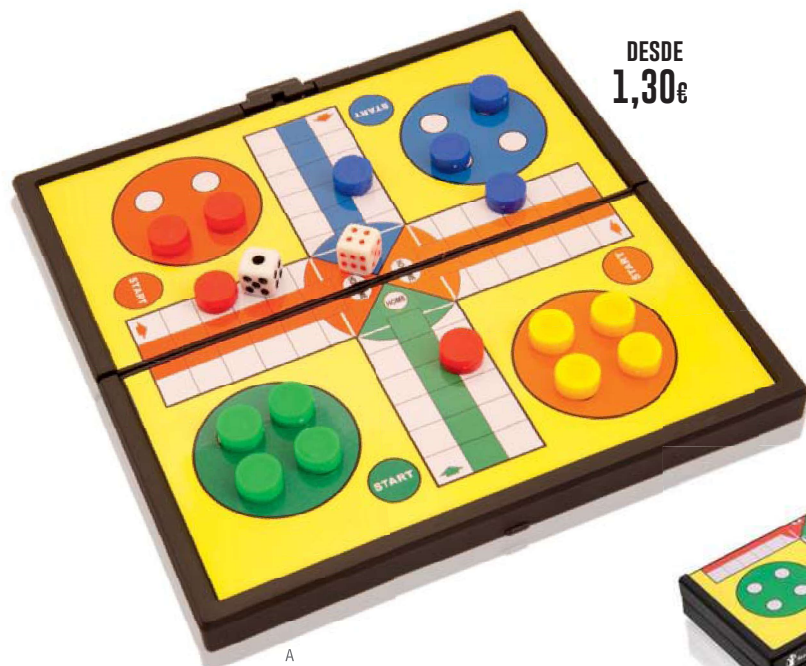

DESDE
1,30€

C

B

DIAMOND

3392

Juego. Magnético.
Game. Magnetic.
Jeu. Magnétique.
Spiel. Magnetisch.
Gioco. Magnetico.
Jogo. Magnético.

13 x 1 x 13 cm 200 / 50
Print Code: D(1)

-500	+500	+2000	+5000
1,50 €	1,43 €	1,37 €	1,30 €

A