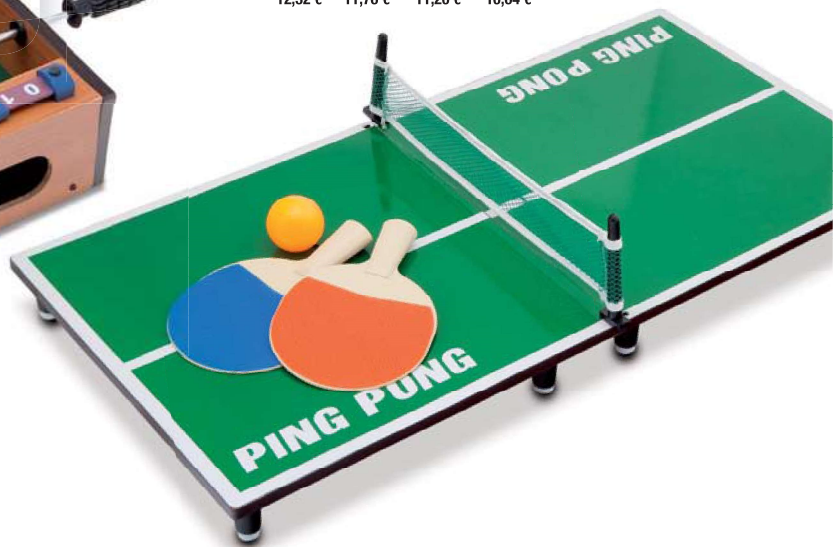

OYUN
3803

Mini Ping Pong. Madera. 2 Raquetas y 1 Bola Incluidas.
Mini Table Tennis. Wooden. 2 Raquets and 1 Ball Included.
Mini Table Ping Pong. Bois. 2 Raquettes et 1 Balle Inclusive.
Mini Tischtennisplatte. Holz. 2 Schläger und 1 Ball Inklusive.
Mini Ping Pong. Legno. 2 Racchette e 1 Palla Inclusive.
Mini Ping-Pong. Madeira. 2 Raquetas e 1 Bola Incluídas.

▬ 60 x 15 x 30 cm 6

▲▲▲ Print Code: Consultar

-500	+500	+2000	+5000
12,32 €	11,76 €	11,20 €	10,64 €