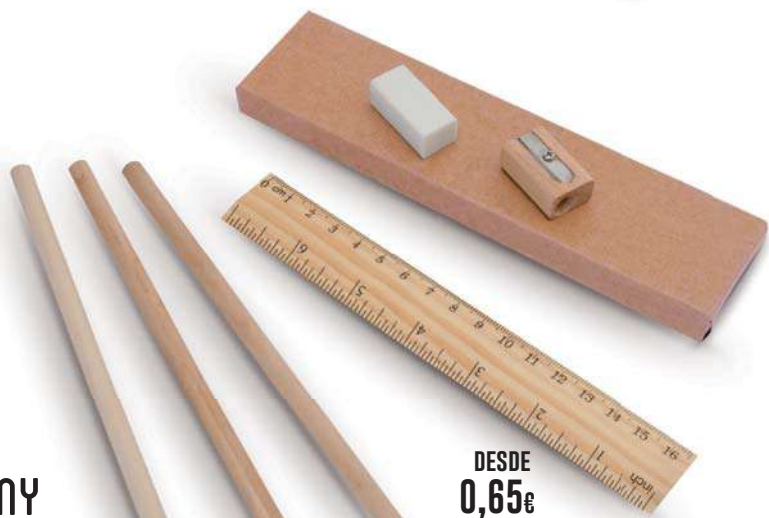

20,5 x 2,5 x 3,5 cm 200 / 50

Print Code: D(2)

-500	+500	+2000	+5000
1,23 €	1,18 €	1,13 €	1,08 €

DONY
3643

Set. 6 Piezas.
Set. 6 Pieces.
Set. 6 Pièces.
Set. 6 Stück.
Set. 6 Pezzi.
Set. 6 Peças.

4,5 x 17,7 x 1,3 cm 240 / 20