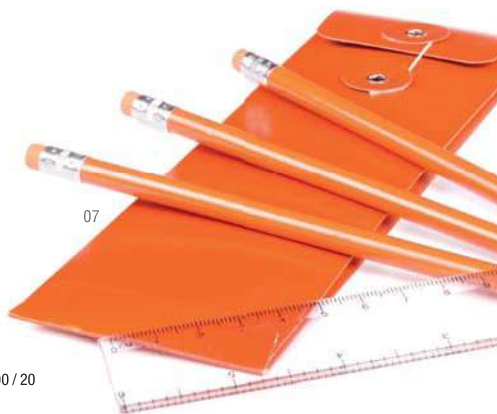

LAPTAO

4709

Set. 4 Piezas.
Set. 4 Pieces.
Set. 4 Pièces.
Set. 4 Stück.
Set. 4 Pezzi.
Set. 4 Peças.

6,5 x 22 x 1 cm 400 / 20

Print Code: C(1)

-500	+500	+2000	+5000
0,58 €	0,56 €	0,54 €	0,51 €

DESDE
0,51€

07

02

05

04

01

19

11

03