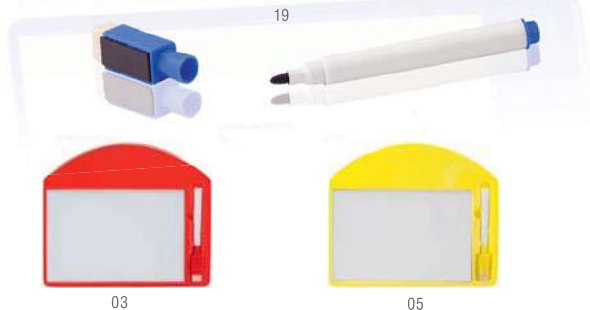

LEARNING

3139

Pizarra. Rotulador y Borrador Incluida.
Whiteboard. Felt Tip Pen and Eraser Included.
Ardoise. Feutre et Effaceur Inclus.
Whiteboard. Filzstift und Radierer Inklusive.
Lavagna. Penna e Gomma Includo.
Quadro. Marcador e Borracha Incluídos.

19.8 x 17 x 1,4 cm 200 / 50
Print Code: D(1)

-500	+500	+2000	+5000
1,13 €	1,08 €	1,03 €	0,98 €