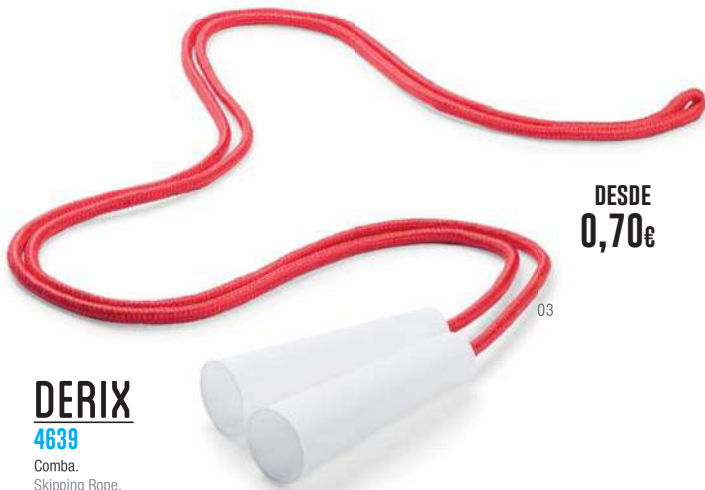

DESDE
0,70€

DERIX

4639

Comba.
Skipping Rope.
Corde à Sauter.
Sprungseil.
Corda.
Corda.

▬ 2,9 cm 257 cm 200 / 50

▲▲▲ Print Code: D(1)

-500	+500	+2000	+5000
0,80 €	0,76 €	0,73 €	0,70 €

605

MICHI

3802

Mini Fútbolin. Madera. 2 Bolas Incluidas.
Mini Table Football. Wooden. 2 Balls Included.
Mini Babyfoot. Bois. 2 Balles Incluses.
Mini Kicker. Holz. 2 Bälle Inklusive.
Mini Calcio Balilla. Legno. 2 Palle Inclusive.
Mini Matraquinhos. Madeira. 2 Bolas Incluídas.

▬ 34,5 x 7 x 22,5 cm 6

▲▲▲ Print Code: Consultar

-500	+500	+2000	+5000
14,26 €	13,64 €	13,02 €	12,40 €

OYUN
3803

Mini Ping Pong. Madera. 2 Raquetas y 1 Bola Incluidas.
Mini Table Tennis. Wooden. 2 Raquets and 1 Ball Included.
Mini Table Ping Pong. Bois. 2 Raquettes et 1 Balle Inclusive.
Mini Tischtennisplatte. Holz. 2 Schläger und 1 Ball Inklusive.
Mini Ping Pong. Legno. 2 Racchette e 1 Palla Inclusive.
Mini Ping-Pong. Madeira. 2 Raquetas e 1 Bola Incluídas.

▬ 60 x 15 x 30 cm 6

▲▲▲ Print Code: Consultar

-500	+500	+2000	+5000
12,32 €	11,76 €	11,20 €	10,64 €