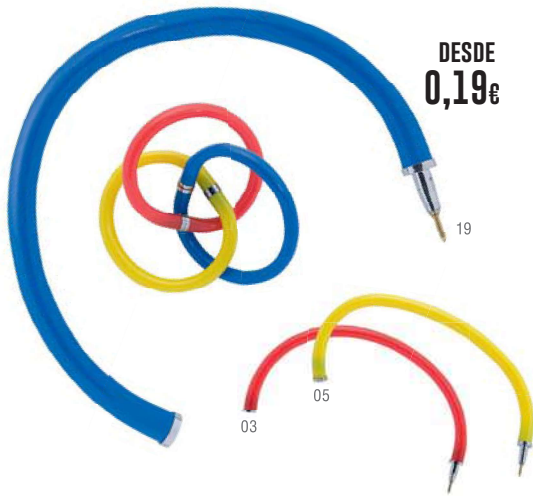

DESDE
0,19€

FLEXIROLL

3091
Bolígrafo. PVC. Flexible.
Pen. PVC. Flexible.
Stylo. PVC. Flexible.
Kugelschreiber. PVC. Flexibel.
Penna. PVC. Flessibile.
Esterográfica. PVC. Flexível.

▬ 0,9 cm 23,5 cm 1000 / 50
▲▲▲ Print Code: B(1)

-500	+500	+2000	+5000
0,217 €	0,208 €	0,199 €	0,19 €