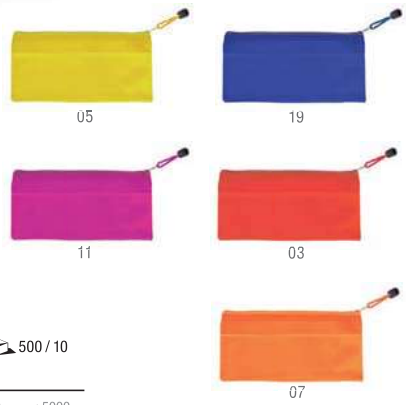

28 x 38 x 12 cm 50
▲▲▲ Print Code: F(1), N(8), O, P

-500	+500	+2000	+5000
3,26 €	3,16 €	3,07 €	2,98 €

DESDE
0,42€

04

LATBER
4575

Estuche. PVC.
Case. PVC.
Trousse. PVC.
Federmappe. PVC.
Astuccio. PVC.
Estujo. PVC.