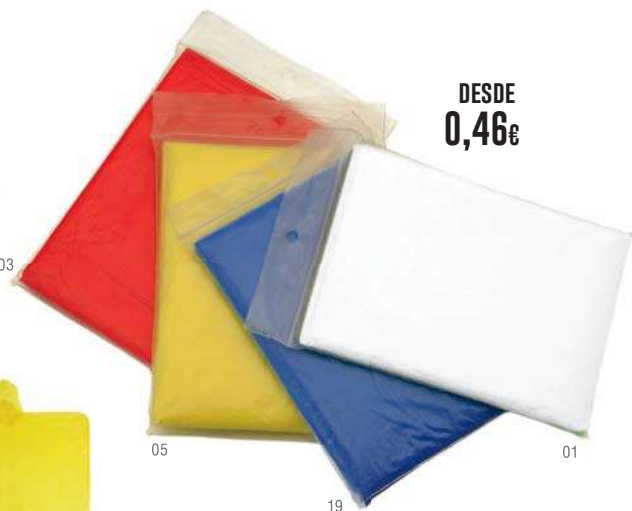

DESDE
0,46€

05

01

19

MONTELLO

9486

Poncho. PVC. Talla Única. Adulto. 100 x 127 cm.
Raincoat. PVC. One Size. Adult. 100 x 127 cm.
Poncho. PVC. Taille Unique. Adulte. 100 x 127 cm.
Poncho. PVC. Einheitsgröße. Erwachsene. 100 x 127 cm.
Poncho. PVC. Taglia Unica. Adulto. 100 x 127 cm.
Poncho. PVC. Tamanho Único. Adulto. 100 x 127 cm.

22,5 x 18 cm 50
Print Code: F(1), H(1)

-500	+500	+2000	+5000
2,48 €	2,37 €	2,26 €	2,15 €