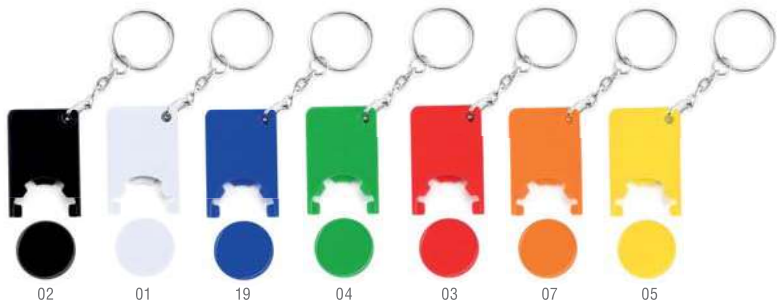

ZABAX

4669

Llavero Moneda.
Keyring Coin.
Porte-Clés Monnaie.
Schlüsselanhänger EK-Chip.
Portachiavi Gettone.
Porta-Chaves Moeda.

2,8 x 5,1 x 0,4 cm 1000 / 100
Print Code: B(4)

-500	+500	+2000	+5000
0,143 €	0,137 €	0,131 €	0,125 €

DESDE
0,125€

IBERSHOP

2451

Llavero Moneda.
Keyring Coin.
Porte-Clés Monnaie.
Schlüsselanhänger EK-Chip.
Portachiavi Gettone.
Porta-Chaves Moeda.

3,4 x 6 x 0,4 cm 4000 / 500
Print Code: B(4)

-500	+500	+2000	+5000
0,133 €	0,13 €	0,126 €	0,122 €

BEKA

3771

Llavero Moneda.
Keyring Coin.
Porte-Clés Monnaie.
Schlüsselanhänger EK-Chip.
Portachiavi Gettone.
Porta-Chaves Moeda.

2,8 x 5,1 x 0,4 cm 1000 / 100
Print Code: B(4)

-500	+500	+2000	+5000
0,175 €	0,168 €	0,16 €	0,152 €

DESDE
0,152€