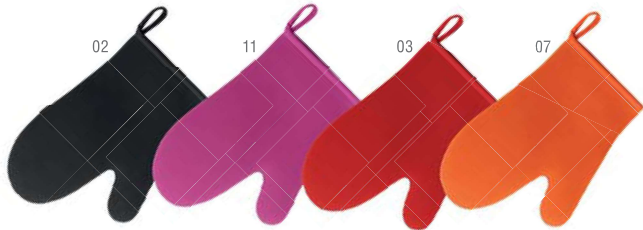

16,5 x 16,5 cm 500 / 50
 Print Code: N(8)

-500	+500	+2000	+5000
0,69 €	0,67 €	0,66 €	0,64 €

HOME, DECORATION AND DRINK ACCESSORIES

DESDE
2,34€

19

TOSHA

4537

Manopla. Poliester/ Neopreno. Una Cara Lisa para Impresión.
Kitchen Mitten. Polyester/ Neoprene. One Flat Side for Printing.
Gant Cuisine. Polyester/ Néoprène. Un Côté Lisse pour Impression.
Küchenhandschuh. Polyester/ Neopren. Eine Flache Seite zum Bedrucken.
Guanto. Poliester/ Neoprene. Un Lato Liscio per Stampa.
Luva. Poliéster/ Neopreno. Uma Face Lisa para Impressão.