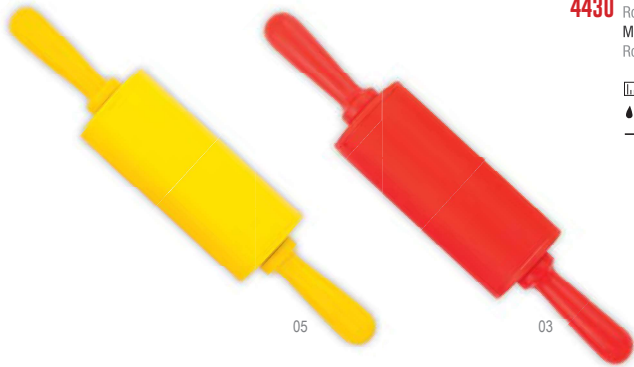

HOME, DECORATION AND DRINK ACCESSORIES

MARTAX
4430

Rodillo. Silicona.
Rolling Pin. Silicone.
Rouleau à Pâtisserie. Silicone.
Rolle. Silikon.
Mattarello. Silicone.
Rolo. Silicone.

∅ 4,3 cm 23 cm 100 / 25
Print Code: F(1)

-500	+500	+2000	+5000
2,11 €	2,05 €	2 €	1,94 €

DESDE
1,94€

539

DESDE
1,29€

ASPER
4007

Set Moldes. 5 Piezas.
Mold Set. 5 Pieces.
Set de Moules. 5 Pièces.
Backform Set. 5 Stück.
Set Stampi. 5 Pezzi.
Set Moldes. 5 Peças.

∅ 11,3 cm 5 cm 100
Print Code: E(1)

-500	+500	+2000	+5000
1,41 €	1,36 €	1,32 €	1,28 €

KENZZO
4668

Set Moldes. 5 Piezas.
Mold Set. 5 Pieces.
Set de Moules. 5 Pièces.
Backform Set. 5 Stück.
Set Stampi. 5 Pezzi.
Set Moldes. 5 Peças.

∅ 11,5 cm 5 cm 100 / 25
Print Code: D(1)

-500	+500	+2000	+5000
1,47 €	1,41 €	1,35 €	1,29 €