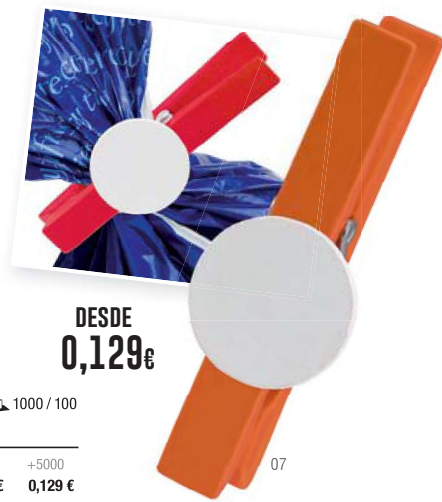

HOME, DECORATION AND DRINK ACCESSORIES

CERRA 3002

Pinza. Madera.
Peg. Wooden.
Pince. Bois.
Klammer. Holz.
Pinzetta. Legno.
Pinça. Madeira.

1,4 x 7,5 x 1 cm 1000 / 100
Print Code: C(4)

-500	+500	+2000	+5000
0,147 €	0,141 €	0,135 €	0,129 €

DESDE
0,129€

07