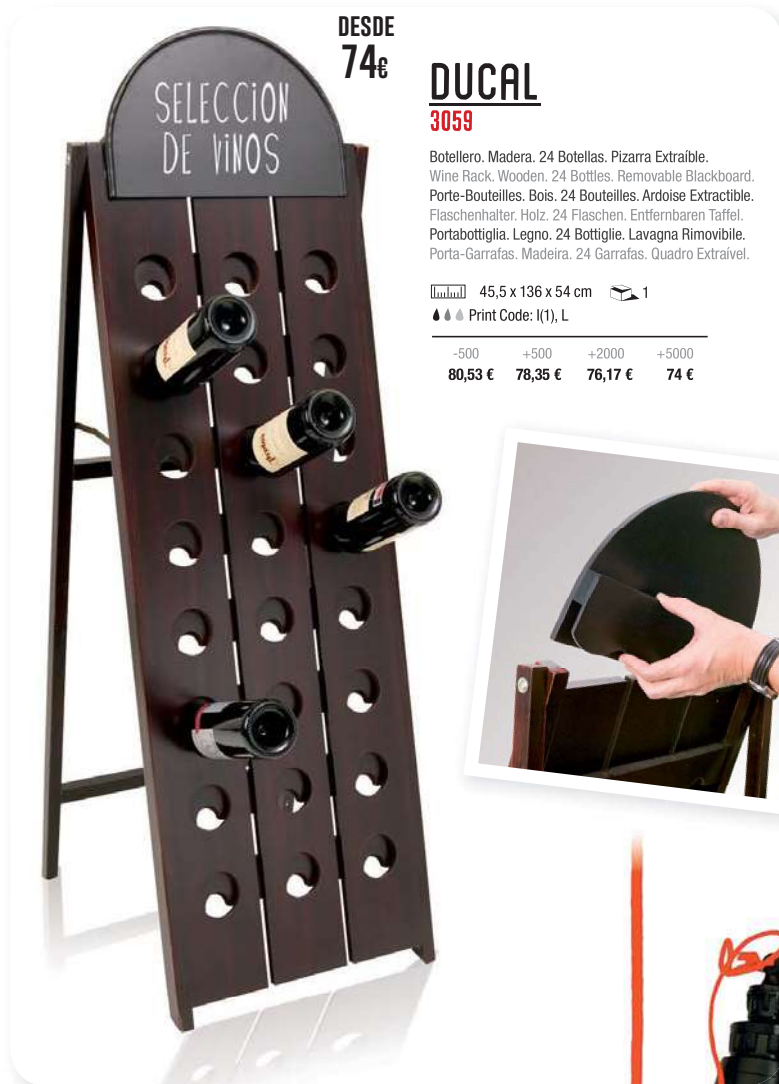

HOME, DECORATION AND DRINK ACCESSORIES

DESDE
74€

DUICAL **3059**

45,5 x 136 x 54 cm 1
▲▲▲ Print Code: I(1), L

-500	+500	+2000	+5000
80,53 €	78,35 €	76,17 €	74 €

1,5L
2234

Bota Vino. Piel. Homologada para Uso Alimentario.
Wineskin. Leather. Food Grade Certified.
Gourde à Vin. Cuir. Homologué pour Usage Alimentaire.
Weinschlauch. Leder. Für die Verwendung für Lebensmitteln Zugelassen.
Contentore Vino. Pelle. Adatto ad Uso Alimentare.
Bota Vinho. Pele. Homologada para Uso Alimentar.

19 x 35 cm 100
▲▲▲ Print Code: E(1)

-500	+500	+2000	+5000
5,73 €	5,55 €	5,37 €	5,19 €

1L
2233

Bota Vino. Piel. Homologada para Uso Alimentario.
Wineskin. Leather. Food Grade Certified.
Gourde à Vin. Cuir. Homologué pour Usage Alimentaire.
Weinschlauch. Leder. Für die Verwendung für Lebensmitteln Zugelassen.
Contentore Vino. Pelle. Adatto ad Uso Alimentare.
Bota Vinho. Pele. Homologada para Uso Alimentar.

16,7 x 30 cm 100
▲▲▲ Print Code: E(1)

-500	+500	+2000	+5000
4,90 €	4,74 €	4,59 €	4,44 €