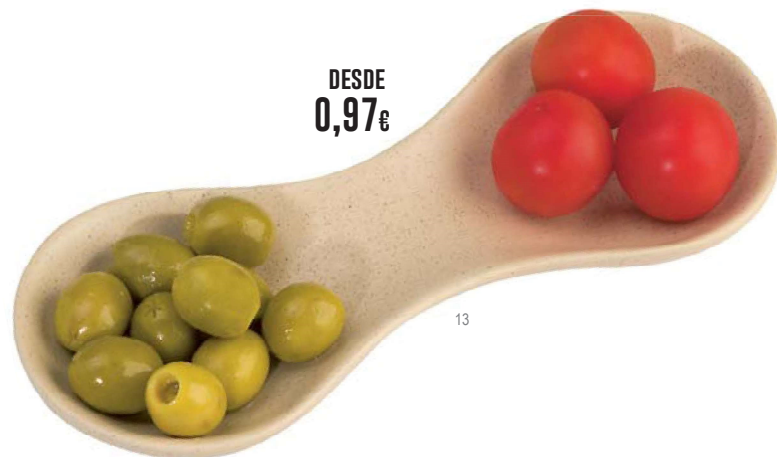

TEURUS

4156

Soporte Multiusos. Cerámica.
Multipurpose Holder. Ceramics.
Support Multi-Usages. Céramique.
Mehrzweckhalter. Keramik.
Supporto Multiuso. Ceramica.
Suporte Multiusos. Cerâmica.

7,2 x 12 x 8,4 cm 60
Print Code: F(4)

-500	+500	+2000	+5000
1,51 €	1,46 €	1,42 €	1,38 €

523

DESDE
0,97€