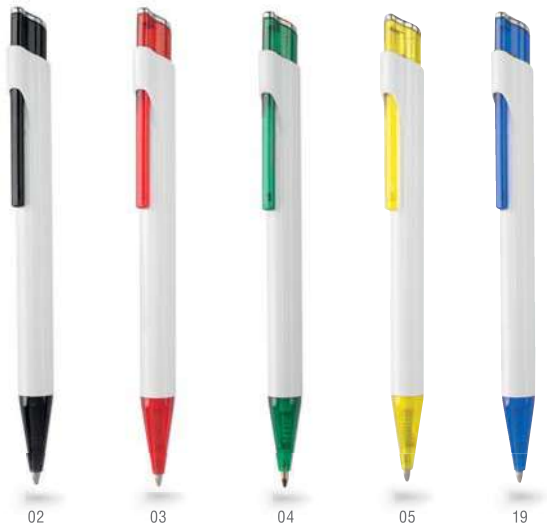

FISOH

4295

Bolígrafo. Carga Jumbo.
Pen. Jumbo Refill.
Stylo. Recharge Jumbo.
Kugelschreiber. Jumbo Ersatzmine.
Penna. Refill Jumbo.
Esférica. Carga Jumbo.

Ø 1,1 cm 14,8 cm 1000 / 50
Print Code: A(4)

-500	+500	+2000	+5000
0,193 €	0,187 €	0,182 €	0,176 €

DESDE
0,176€

11

MAKLOR

4338

Bolígrafo.
Pen.
Stylo.
Kugelschreiber.
Penna.
Esférica.

Ø 1 cm 14,3 cm 1000 / 50
Print Code: A(4)

-500	+500	+2000	+5000
0,155 €	0,151 €	0,147 €	0,143 €

DESDE
0,143€

+10.000 uds.
PRINTING 30% DTO.

19

01

02

03

04

07

11

02

19

04

05

07

03

BENDON

4314

Bolígrafo.
Pen.
Stylo.
Kugelschreiber.
Penna.
Esférica.

Ø 1,1 cm 15,2 cm 1000 / 50
Print Code: A(4)

-500	+500	+2000	+5000
0,165 €	0,16 €	0,155 €	0,15 €

DESDE
0,15€