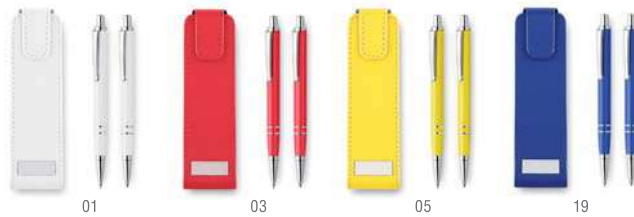

DESDE
2,32€

TALUX

4347

Set. Aluminio. Bolígrafo Carga Jumbo. Portaminas: Minas 0,7 mm Incluidas.
Set. Aluminium. Jumbo Refill Pen. Mechanical Pencil: 0,7 mm Leads Included.
Set. Aluminium. Stylo Recharge Jumbo. Portemines: Mines 0,7 mm Incluses.
Set. Aluminium. Kugelschreiber Jumbo Ersatzmine. Bleistift: Minen 0,7 mm Inklusive.
Set. Alluminio. Penna Refill Jumbo. Matita Meccanica: Mine 0,7 mm Incluse.
Set. Aluminio. Esferográfica Carga Jumbo. Lapiseira: Minas 0,7 mm Incluidas.

▬ 1 cm 14,2 cm 100 / 25

▲▲▲ Print Code: D(4), L

-500	+500	+2000	+5000
2,67 €	2,56 €	2,44 €	2,32 €

LUMIX

4348

Set. Aluminio. Bolígrafo y Roller. Carga Jumbo.
Set. Aluminium. Pen and Roller. Jumbo Refill.
Set. Aluminium. Stylo et Roller. Recharge Jumbo.
Set. Aluminium. Kugelschreiber und Rollerpen. Jumbo Ersatzmine.
Set. Alluminio. Penna e Roller. Refill Jumbo.
Set. Aluminio. Esferográfica e Roller. Carga Jumbo.

▬ 1,1 cm 14 cm 100 / 25

▲▲▲ Print Code: D(4), L

-500	+500	+2000	+5000
3,85 €	3,68 €	3,51 €	3,35 €

08

01

02

RONNEL

4354

Set. Polipiel/ Aluminio. Bolígrafo Carga Jumbo. Portaminas: Minas 0,7 mm Incluidas.
Set. PU/ Aluminium. Jumbo Refill Pen. Mechanical Pencil: 0,7 mm Leads Included.
Set. Similicuir/ Aluminium. Stylo Recharge Jumbo. Portemines: Mines 0,7 mm Incluses.
Set. PU/ Aluminium. Kugelschreiber Jumbo Ersatzmine. Bleistift: Minen 0,7 mm Inklusive.
Set. PU/ Alluminio. Penna Refill Jumbo. Matita Meccanica: Mine 0,7 mm Incluse.
Set. PU/ Aluminio. Esferográfica Carga Jumbo. Lapiseira: Minas 0,7 mm Incluidas.

▬ 1,1 cm 13,8 cm 100 / 50

▲▲▲ Print Code: D(4), L

-500	+500	+2000	+5000
3,12 €	3,03 €	2,95 €	2,87 €

01

03

05

19

DESDE
2,87€