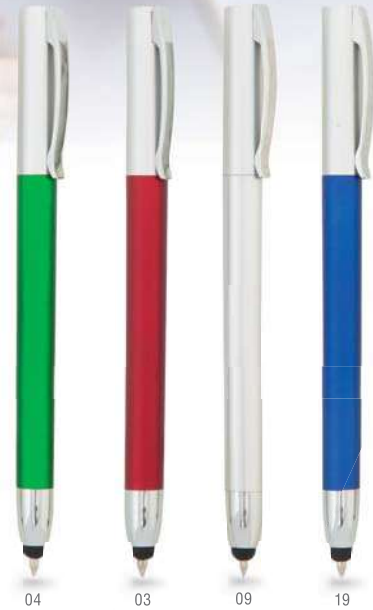

04 03 09 19

DESDE
0,36€

SURY
4101

Boligrafo Puntero.
Stylus Touch Ball Pen.
Stylet Bille.
Kugelschreiber Pointer.
Penna Puntatore Touch.
Esferegráfica Ponteiro.

∅ 1,5 cm 14 cm 1000 / 50
Print Code: A(4)

-500	+500	+2000	+5000
0,43 €	0,42 €	0,40 €	0,39 €

DESDE
0,39€