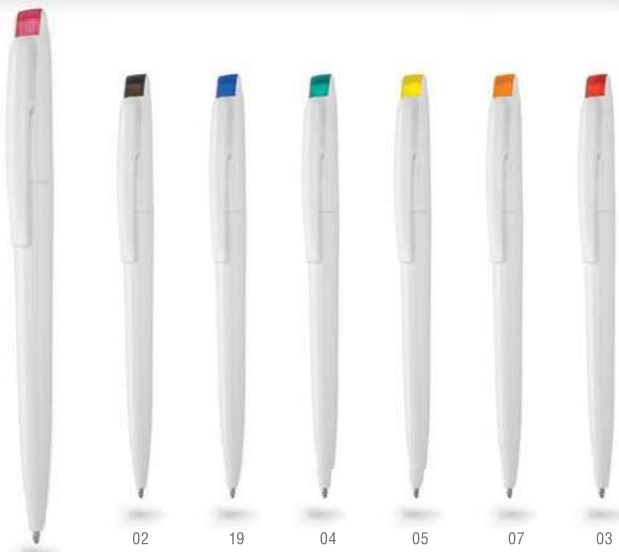

FISOH

4295

Bolígrafo. Carga Jumbo.
Pen. Jumbo Refill.
Stylo. Recharge Jumbo.
Kugelschreiber. Jumbo Ersatzmine.
Penna. Refill Jumbo.
Esférica. Carga Jumbo.

Ø 1,1 cm 14,8 cm 1000 / 50
Print Code: A(4)

-500	+500	+2000	+5000
0,193 €	0,187 €	0,182 €	0,176 €

DESDE
0,176€

11

MAKLOR

4338

Bolígrafo.
Pen.
Stylo.
Kugelschreiber.
Penna.
Esférica.

Ø 1 cm 14,3 cm 1000 / 50
Print Code: A(4)

-500	+500	+2000	+5000
0,155 €	0,151 €	0,147 €	0,143 €

DESDE
0,143€

+10.000 uds.
PRINTING 30% DTO.

19

01

02

03

04

07

11

02

19

04

05

07

03

BENDON

4314

Bolígrafo.
Pen.
Stylo.
Kugelschreiber.
Penna.
Esférica.

Ø 1,1 cm 15,2 cm 1000 / 50
Print Code: A(4)

-500	+500	+2000	+5000
0,165 €	0,16 €	0,155 €	0,15 €

DESDE
0,15€