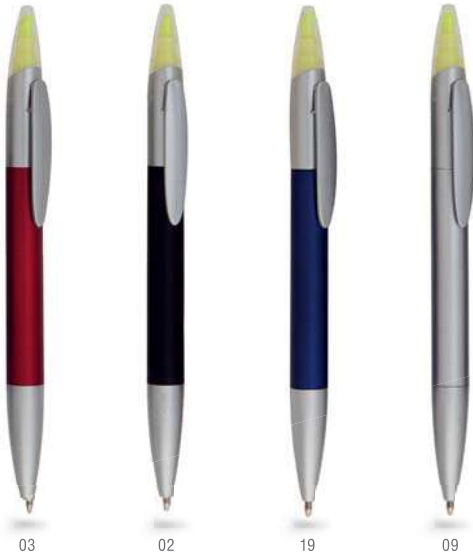

03

02

19

09

DESDE
0,33€

CONKU
4041

Boligrafo. Marcador Incluido.
Pen. Marker Included.
Stylo. Marqueur Inclus.
Kugelschreiber. Textmarker Inklusive.
Penna. Pennarello Incluso.
Esterográfica. Marcador Incluido.

Ø 1 cm 13,8 cm 1000 / 50
Print Code: A(4)

-500	+500	+2000	+5000
0,38 €	0,36 €	0,34 €	0,33 €

02

03

09

19

TACRO
4045

Boligrafo. Marcador Incluido.
Pen. Marker Included.
Stylo. Marqueur Inclus.
Kugelschreiber. Textmarker Inklusive.
Penna. Pennarello Incluso.
Esterográfica. Marcador Incluido.

Ø 1,1 cm 14 cm 1000 / 50
Print Code: A(4)

-500	+500	+2000	+5000
0,35 €	0,34 €	0,33 €	0,32 €