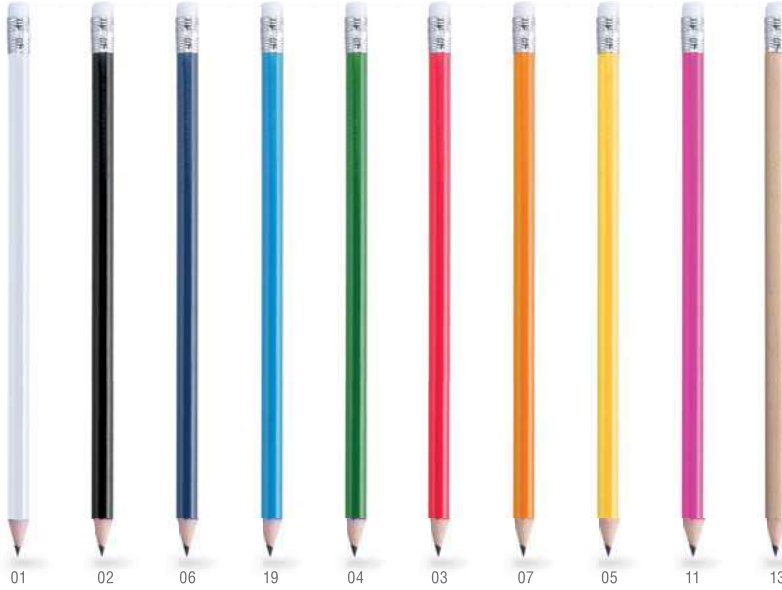

DESDE
0,046€

01 02 06 19 04 03 07 05 11 13

+10.000 uds.
PRINTING 30% DTO.

GODIVA
8587

Lápiz. Madera.
Pencil. Wooden.
Crayon. Bois.
Bleistift. Holz.
Matita. Legno.
Lápis. Madeira.

▮▮▮▮ ø 0,7 cm 18,6 cm 2000 / 100
▲▲▲ Print Code: A(4)

-500	+500	+2000	+5000
0,051 €	0,049 €	0,048 €	0,046 €