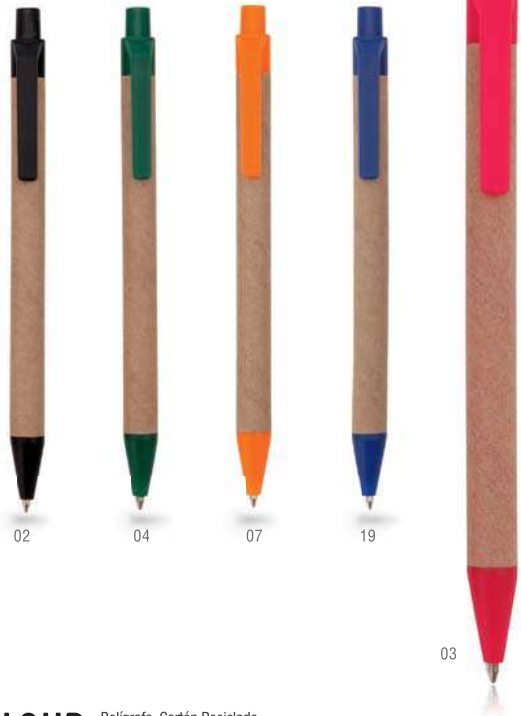

TORI
3564

Bolígrafo. Cartón Reciclado.
Pen. Recycled Cardboard.
Stylo. Carton Recyclé.
Kugelschreiber. Recykelt Pappe.
Penna. Cartone Riciclato.
Esférográfica. Cartão Reciclado.

∅ 0,9 cm 13,5 cm 1000 / 50
Print Code: A(4)

-500	+500	+2000	+5000
0,16 €	0,153 €	0,146 €	0,138 €

DESDE
0,138€